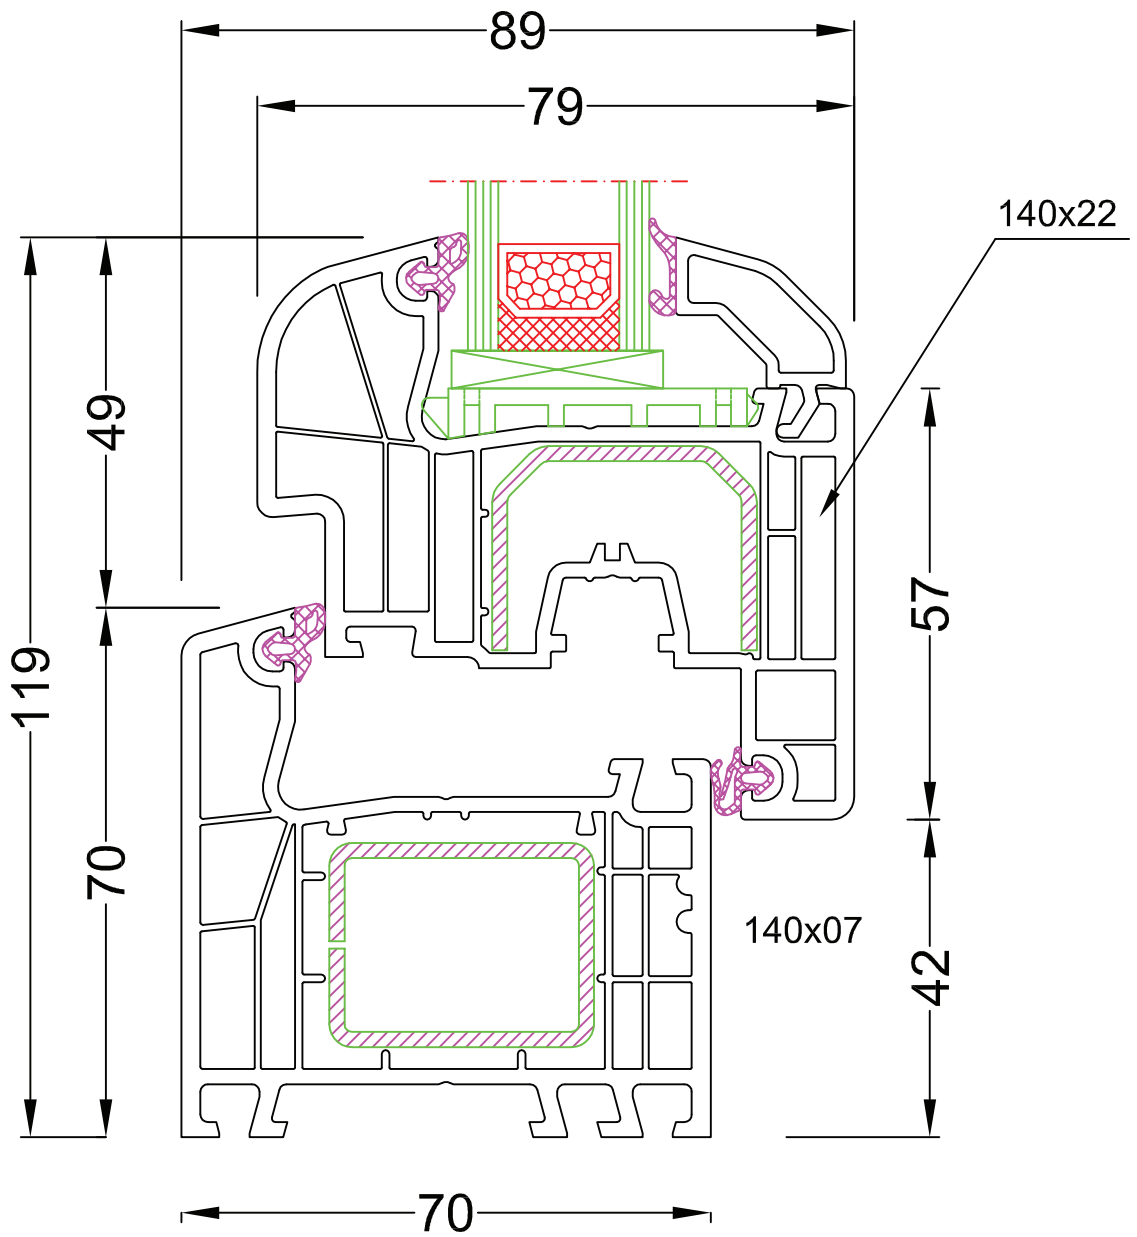

D and T s.r.o.

Ligne Elegance

Dormant STANDARD

Coupe 140x07 + 140x22

1 : 1