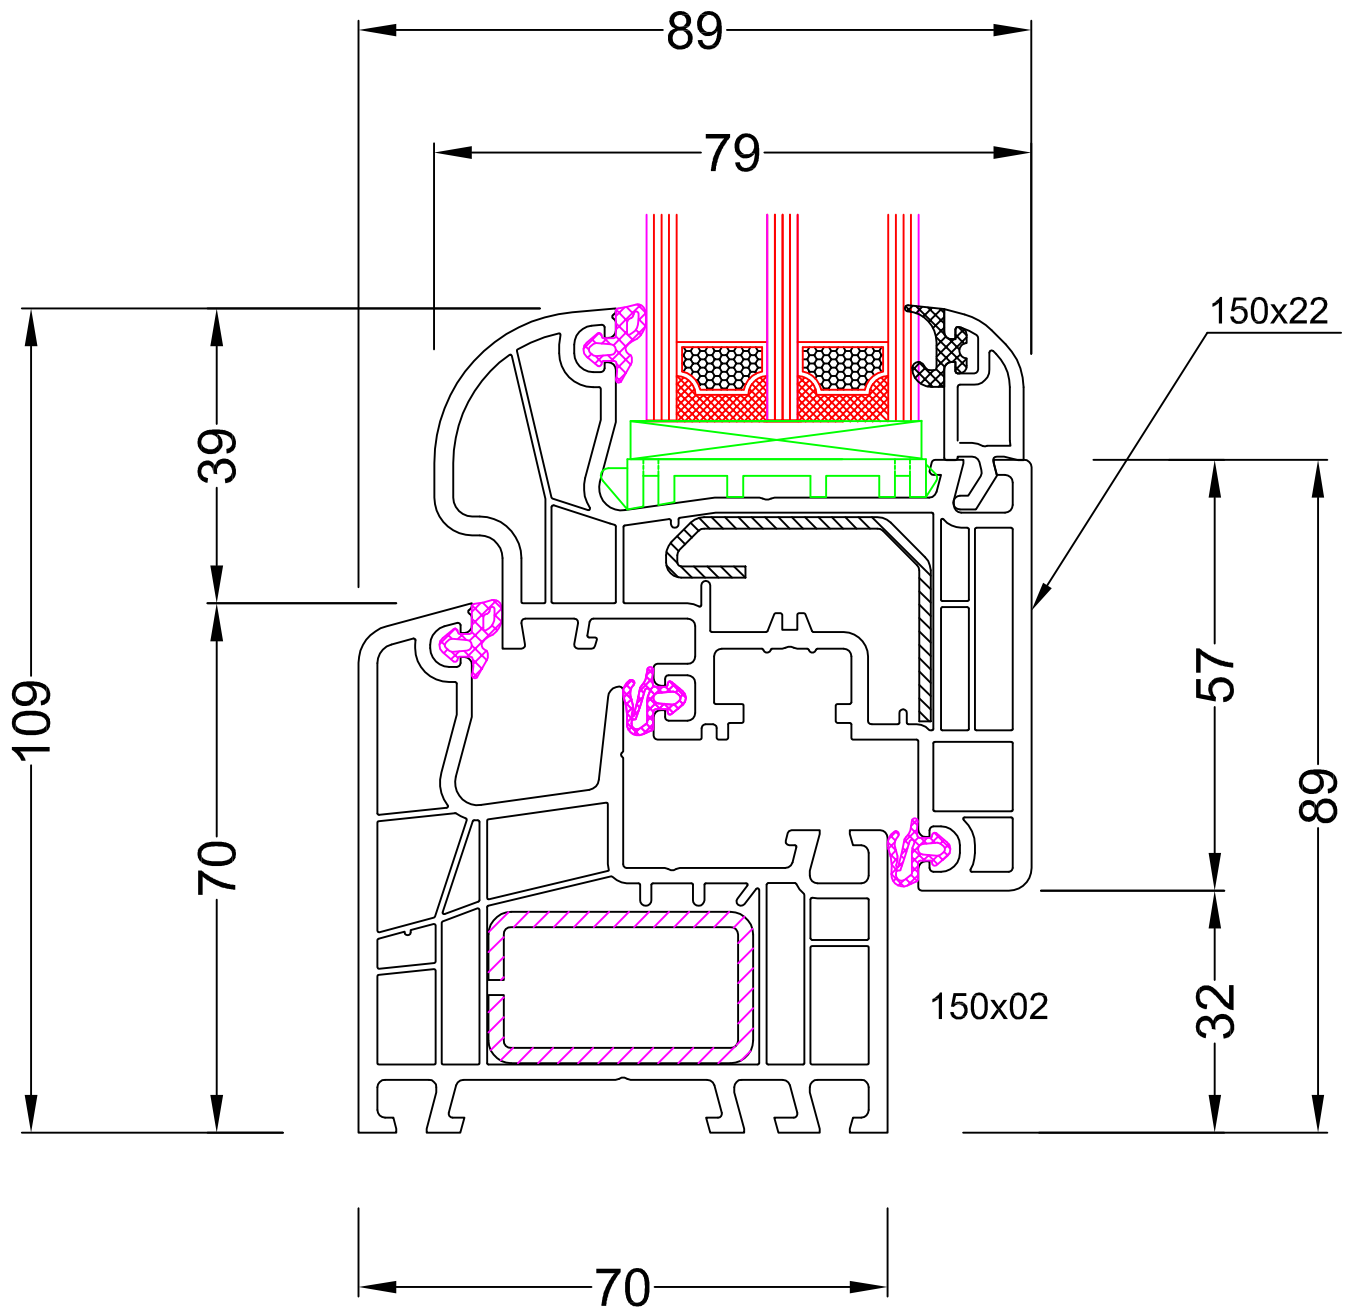

D and T s.r.o.

Ligne Harmony

Dormant STANDARD

Coupe 150x02 + 150x22

1 : 1