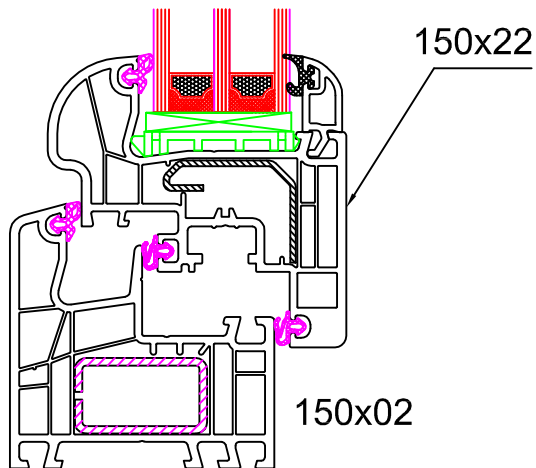

D and T s.r.o.

Ligne Harmony

Coupe 150 x 22 + 150x 65

1 : 2