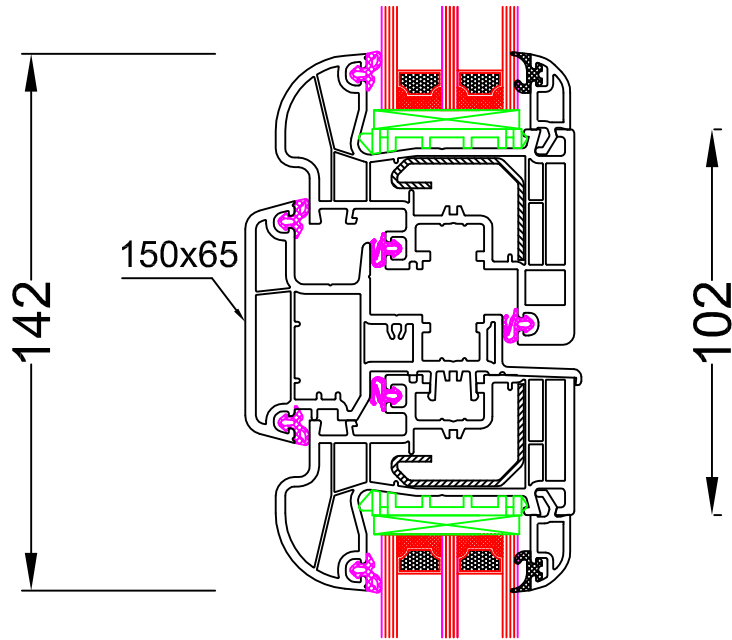

D and T s.r.o.

Ligne Harmony

Coupe 150 x 22 + 150x 65

1 : 2