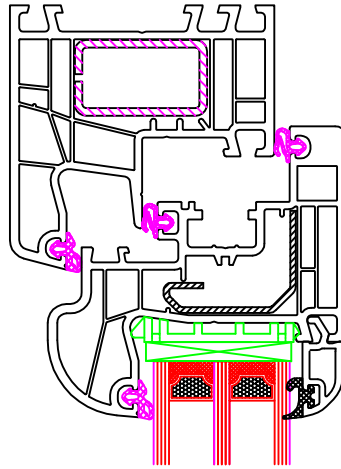

D and T s.r.o.

Ligne Harmony

Coupe 150 x 22 + 150x 65

1 : 2