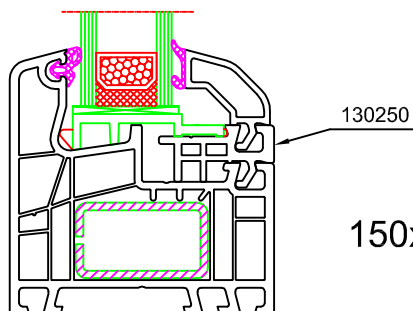

D and T s.r.o.

Ligne Harmony

Coupe 150 x 22 + 150 x 44

1 : 2