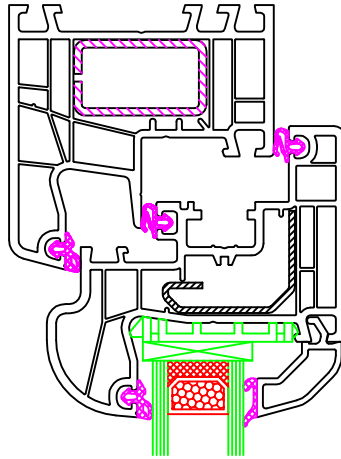

D and T s.r.o.

Ligne Harmony

Coupe 150 x 22 + 150 x 44

1 : 2