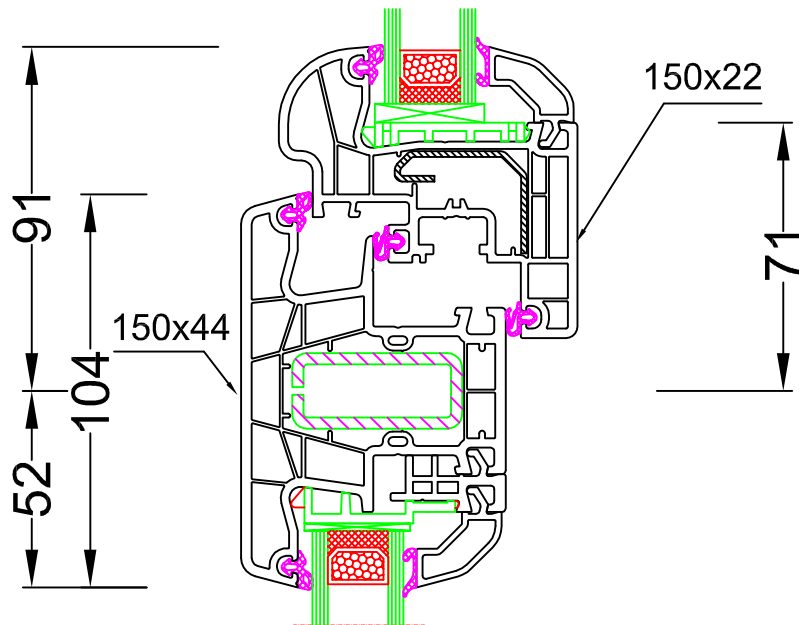

D and T s.r.o.

Ligne Harmony

Coupe 150 x 22 + 150 x 44

1 : 2