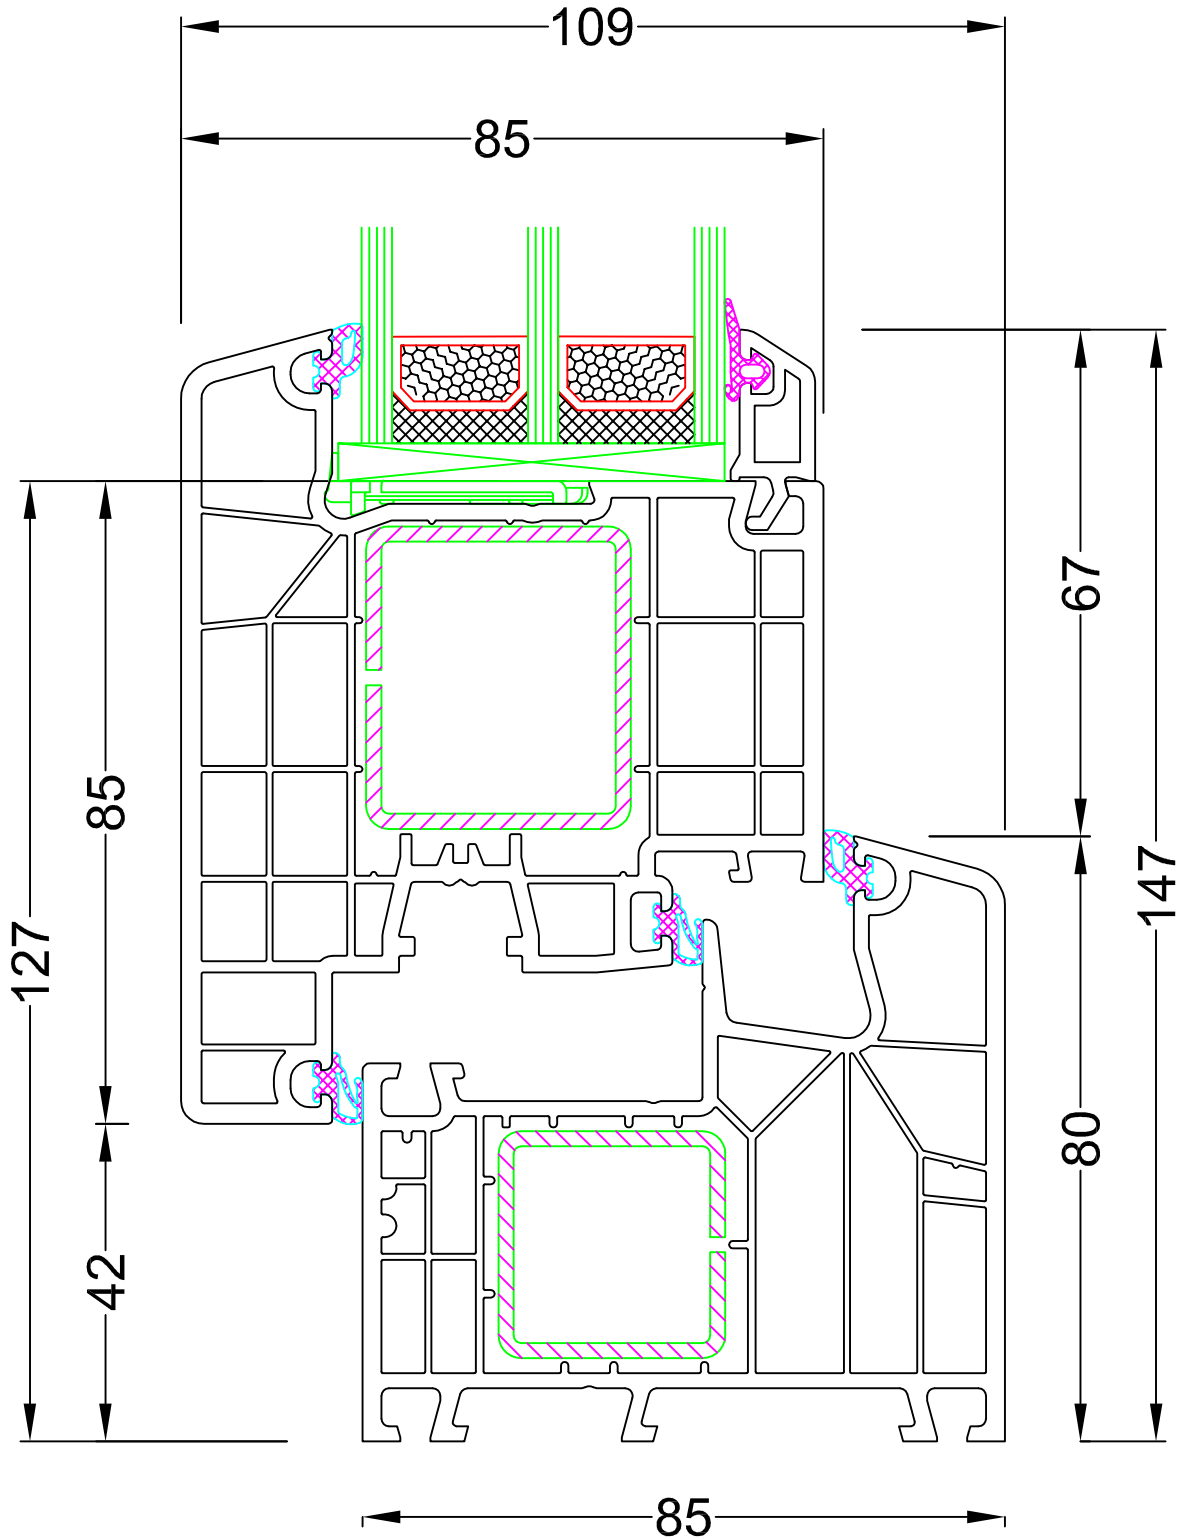

D and T s.r.o.

Ligne Komfort

Dormant STANDARD

Coupe 180x05 + 180x31

1:1