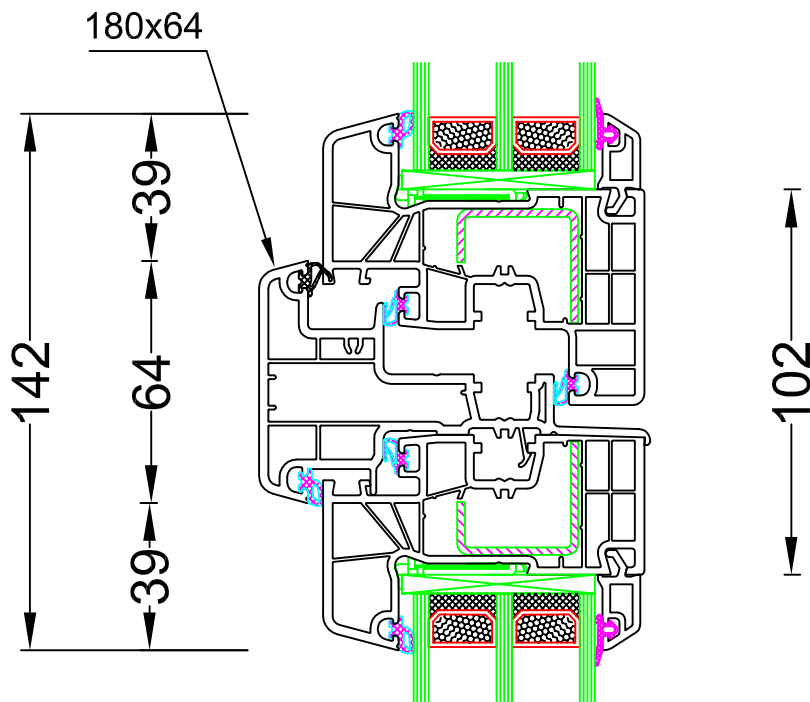

**D and T s.r.o.**

**Ligne Komfort**

Coupe 180x20 + 180x64

1 : 2