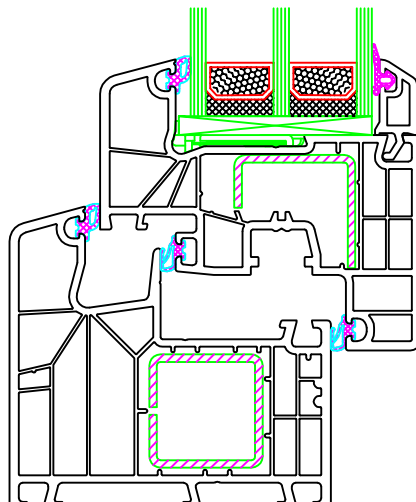

**D and T s.r.o.**

**Ligne Komfort**

Coupe 180x20 + 180x64

1 : 2