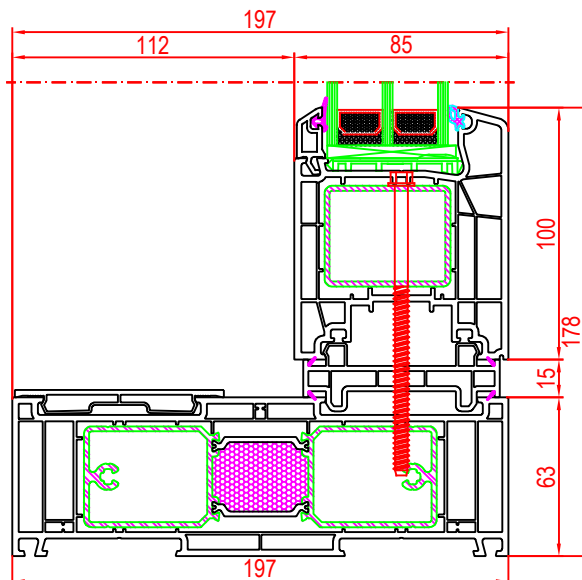

# Ligne HS portal Komfort

D and T s.r.o. Levante coulissante (85mm)

1 : 3