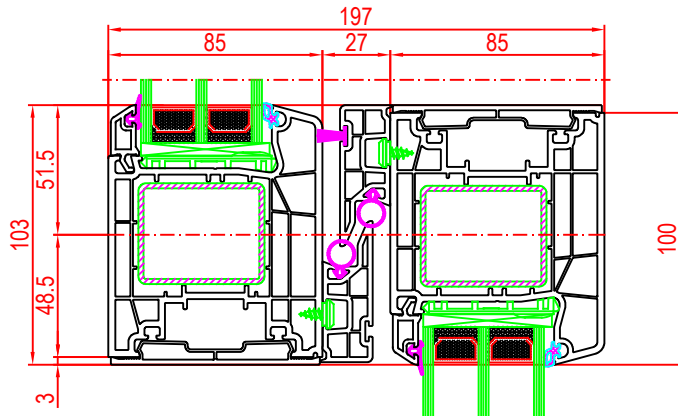

# Ligne HS portal Komfort

D and T s.r.o. Levante coulissante (85mm)

1 : 3