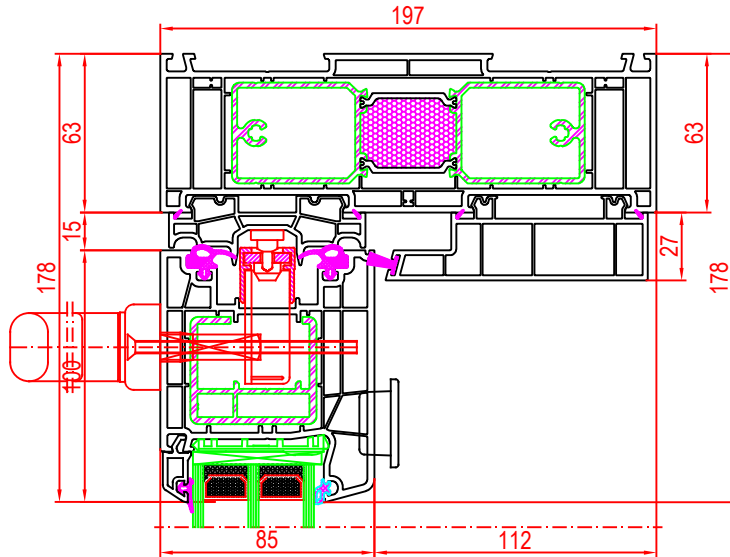

# Ligne HS portal Komfort

D and T s.r.o. Levante coulissante (85mm)

1 : 3